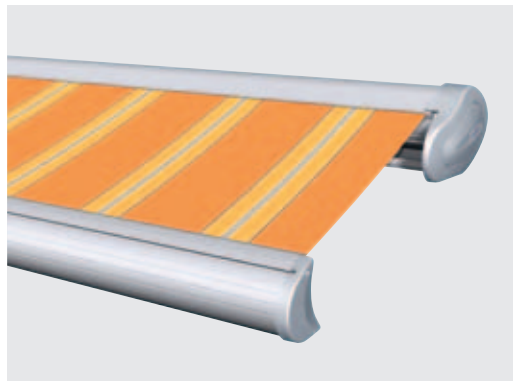

Kassetten-Markisen

Typ K60

Sonne. Licht. WAREMA.

Seitenansicht

integrierte WMS
Komfort-Steuerung

Volant-Rollo

Kassetten-Markisen

Typ K60

Ihre Vorteile:

- Kompromissloser Komfort für Ihre Wohlfühlzone
- Funktionalität und Ausstattungsvielfalt so flexibel wie Ihre Wünsche
- Modernes Design
- Voll integrierte WMS Komfort-Steuerung (optional)
- Die Kassette schützt das Tuch sicher vor Schmutz und Witterungseinflüssen - für lange Freude an Ihrer Markise

Komfortabel steuern mit:

WMS WAREMA Mobile System

Die WAREMA Kassetten-Markise K60 kombiniert modernes Design mit einem Höchstmaß an Funktionalität. Vor allem ihre Gestaltungslinie und die Vielzahl an Variationsmöglichkeiten machen sie zu einem gestalterischen Element an Ihrem Haus und Ihrer Terrasse. Die neue, voll integrierte WMS Komfort-Steuerung sorgt für die vollautomatische Steuerung nach Wind, bequem und komfortabel.

max. Breite	7000 mm
Gekuppelte Anlage	13000 mm
max. Ausfall	4000 mm
max. Neigungswinkel	35 °
Antrieb	Motor Funkmotor Solar-Antrieb Kurbel
Bespannung	Acryl-Stoffe Soltis 92
Brillante Extras (optional)	WMS Windsensor LED- und Halogen-Lichtschiene Heizstrahler Volant Volant-Rollo
Einsatzgebiet	Terrasse oder Balkon (Wand-, Decken- oder Dachsparrenmontage)