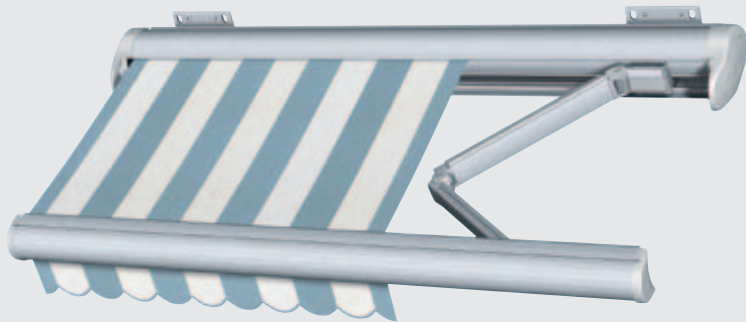

Kassetten-Markisen

Typ K60

Sonne. Licht. WAREMA.

Seitenansicht

integrierte WMS
Komfort-Steuerung

Volant-Rollo

Kassetten-Markisen

Typ K60

Ihre Vorteile:

- Kompromissloser Komfort für Ihre Wohlfühlzone
- Funktionalität und Ausstattungsvielfalt so flexibel wie Ihre Wünsche
- Modernes Design
- Voll integrierte WMS Komfort-Steuerung (optional)
- Die Kassette schützt das Tuch sicher vor Schmutz und Witterungseinflüssen - für lange Freude an Ihrer Markise

Komfortabel steuern mit:

WMS WAREMA Mobile System

Die WAREMA Kassetten-Markise K60 kombiniert modernes Design mit einem Höchstmaß an Funktionalität. Vor allem ihre Gestaltungslinie und die Vielzahl an Variationsmöglichkeiten machen sie zu einem gestalterischen Element an Ihrem Haus und Ihrer Terrasse. Die neue, voll integrierte WMS Komfort-Steuerung sorgt für die vollautomatische Steuerung nach Wind, bequem und komfortabel.

max. Breite	7000 mm
Gekuppelte Anlage	13000 mm
max. Ausfall	4000 mm
max. Neigungswinkel	35 °
Antrieb	Motor Funkmotor Solar-Antrieb Kurbel
Bespannung	Acryl-Stoffe Soltis 92
Brillante Extras (optional)	WMS Windsensor LED- und Halogen-Lichtschiene Heizstrahler Volant Volant-Rollo
Einsatzgebiet	Terrasse oder Balkon (Wand-, Decken- oder Dachsparrenmontage)